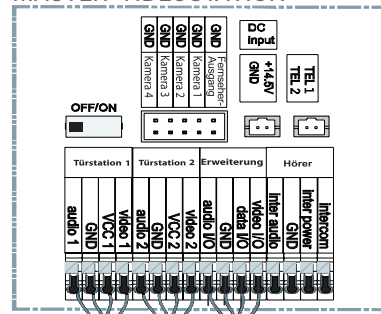

# BMV-T2402W/ T2403W / T2404W (2 BIS 4-FAMILIEN TÜRSTATIONEN)

SLAVE-VIDEOSTATION 3

Letzter Slave-Videostation-DIP-Schalter auf ON

MASTER-VIDEOSTATION

Der Schaltplan gilt für folgende Videostationen:

- BMV-10104/10114
- BMV-7204/7214<sup>1</sup>
- BMV-7304/7314
- BMV-10304/10314<sup>1,2</sup>
- BMV-7504/7514<sup>1,2</sup>
- BMV-7604<sup>1</sup>
- BMV-4304<sup>1,2</sup>

SLAVE-VIDEOSTATION 3

Letzter Slave-Videostation-DIP-Schalter auf ON

MASTER-VIDEOSTATION

UNTERPUTZ-TÜRSTATION

BMV-T2402W  
BMV-T2403W  
BMV-T2404W

LAUTSTÄRKEREGLER  
EXTERNE 12V DC STROMZUFUHR  
FÜR NAMENSCHILD-LEDs (OPTIONAL)