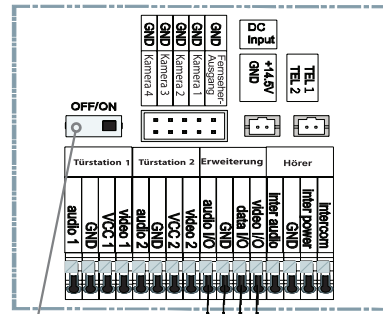

# BMV-T2402W/ T2403W / T2404W (2 BIS 4-FAMILIEN TÜRSTATIONEN)

SLAVE-VIDEOSTATION 3

Letzter Slave-Videostation-DIP-Schalter auf ON

MASTER-VIDEOSTATION

Der Schaltplan gilt für folgende Videostationen:

- BMV-10104/10114
- BMV-7204/7214<sup>1</sup>
- BMV-7304/7314
- BMV-10304/10314<sup>1,2</sup>
- BMV-7504/7514<sup>1,2</sup>
- BMV-7604<sup>1</sup>
- BMV-4304<sup>1,2</sup>

SLAVE-VIDEOSTATION 3

Letzter Slave-Videostation-DIP-Schalter auf ON

MASTER-VIDEOSTATION

UNTERPUTZ-TÜRSTATION

BMV-T2402W  
BMV-T2403W  
BMV-T2404W

LAUTSTÄRKEREGLER  
EXTERNE 12V DC STROMZUFUHR  
FÜR NAMENSCHILD-LEDs (OPTIONAL)

AUDIO	AUDIOANSCHLUSS
GND	ERDUNG (INTERN)
+V	+12V DC (INTERN)
VIDEO	VIDEOANSCHLUSS
DOOR LOCK	TÜRSCHLOSS