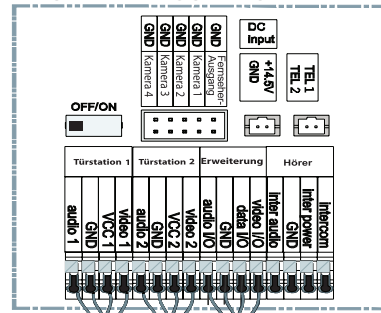

# BMV-T2402W/ T2403W / T2404W (2 BIS 4-FAMILIEN TÜRSTATIONEN)

SLAVE-VIDEOSTATION 3

Letzter Slave-Videostation-DIP-Schalter auf ON

MASTER-VIDEOSTATION

Der Schaltplan gilt für folgende Videostationen:

- BMV-10104/10114
- BMV-7204/7214<sup>1</sup>
- BMV-7304/7314
- BMV-10304/10314<sup>1,2</sup>
- BMV-7504/7514<sup>1,2</sup>
- BMV-7604<sup>1</sup>
- BMV-4304<sup>1,2</sup>

SLAVE-VIDEOSTATION 3

Letzter Slave-Videostation-DIP-Schalter auf ON

MASTER-VIDEOSTATION

UNTERPUTZ-TÜRSTATION

BMV-T2402W  
BMV-T2403W  
BMV-T2404W

LAUTSTÄRKEREGLER  
EXTERNE 12V DC STROMZUFUHR  
FÜR NAMENSCHILD-LEDs (OPTIONAL)

AUDIO	AUDIOANSCHLUSS
GND	ERDUNG (INTERN)
+V	+12V DC (INTERN)
VIDEO	VIDEOANSCHLUSS
DOOR LOCK	TÜRSCHLOSS