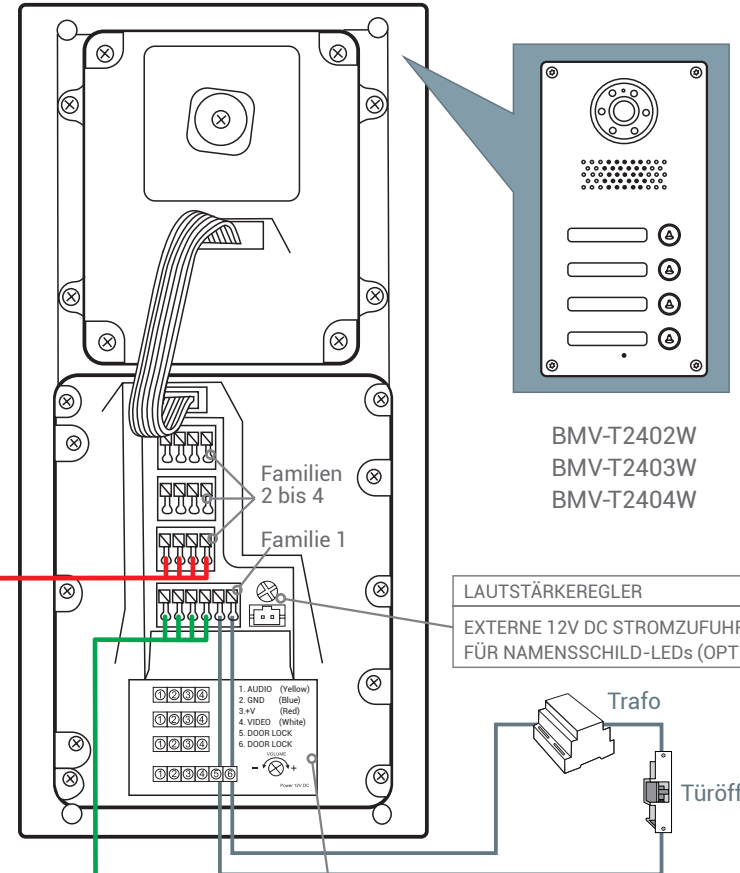

# BMV-T2402W/ T2403W / T2404W (2 BIS 4-FAMILIEN TÜRSTATIONEN)

SLAVE-VIDEOSTATION 3

Letzter Slave-Videostation-DIP-Schalter auf ON

MASTER-VIDEOSTATION

Der Schaltplan gilt für folgende Videostationen:

- BMV-10104/10114
- BMV-7204/7214<sup>1</sup>
- BMV-7304/7314
- BMV-10304/10314<sup>1,2</sup>
- BMV-7504/7514<sup>1,2</sup>
- BMV-7604<sup>1</sup>
- BMV-4304<sup>1,2</sup>

<sup>1</sup> Diese Videostationen verfügen über kein Telefonmodul

<sup>2</sup> Diese Videostationen verfügen über keine Kameraanschlüsse

DC INPUT	SPANNUNGSVERSORGUNG +14,5V DC
DIP-SCHALTER	DIP-SCHALTER FÜR VIDEOSIGNALVERSTÄRKUNG

SLAVE-VIDEOSTATION 3

Letzter Slave-Videostation-DIP-Schalter auf ON

MASTER-VIDEOSTATION

UNTERPUTZ-TÜRSTATION

BMV-T2402W  
BMV-T2403W  
BMV-T2404W

LAUTSTÄRKEREGLER  
EXTERNE 12V DC STROMZUFUHR  
FÜR NAMENSCHILD-LEDs (OPTIONAL)

AUDIO	AUDIOANSCHLUSS
GND	ERDUNG (INTERN)
+V	+12V DC (INTERN)
VIDEO	VIDEOANSCHLUSS
DOOR LOCK	TÜRSCHLOSS