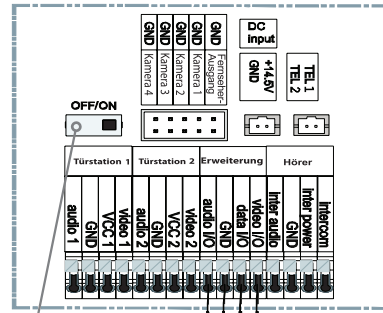

# BMV-T2402W/ T2403W / T2404W (2 BIS 4-FAMILIEN TÜRSTATIONEN)

SLAVE-VIDEOSTATION 3

Letzter Slave-Videostation-DIP-Schalter auf ON

MASTER-VIDEOSTATION

Der Schaltplan gilt für folgende Videostationen:

- BMV-10104/10114
- BMV-7204/7214<sup>1</sup>
- BMV-7304/7314
- BMV-10304/10314<sup>1,2</sup>
- BMV-7504/7514<sup>1,2</sup>
- BMV-7604<sup>1</sup>
- BMV-4304<sup>1,2</sup>

<sup>1</sup> Diese Videostationen verfügen über kein Telefonmodul

<sup>2</sup> Diese Videostationen verfügen über keine Kameraanschlüsse

DC INPUT	SPANNUNGSVERSORGUNG +14,5V DC
DIP-SCHALTER	DIP-SCHALTER FÜR VIDEOSIGNALVERSTÄRKUNG

SLAVE-VIDEOSTATION 3

Letzter Slave-Videostation-DIP-Schalter auf ON

MASTER-VIDEOSTATION

UNTERPUTZ-TÜRSTATION

BMV-T2402W  
BMV-T2403W  
BMV-T2404W

LAUTSTÄRKEREGLER  
EXTERNE 12V DC STROMZUFUHR  
FÜR NAMENSCHILD-LEDs (OPTIONAL)

AUDIO	AUDIOANSCHLUSS
GND	ERDUNG (INTERN)
+V	+12V DC (INTERN)
VIDEO	VIDEOANSCHLUSS
DOOR LOCK	TÜRSCHLOSS