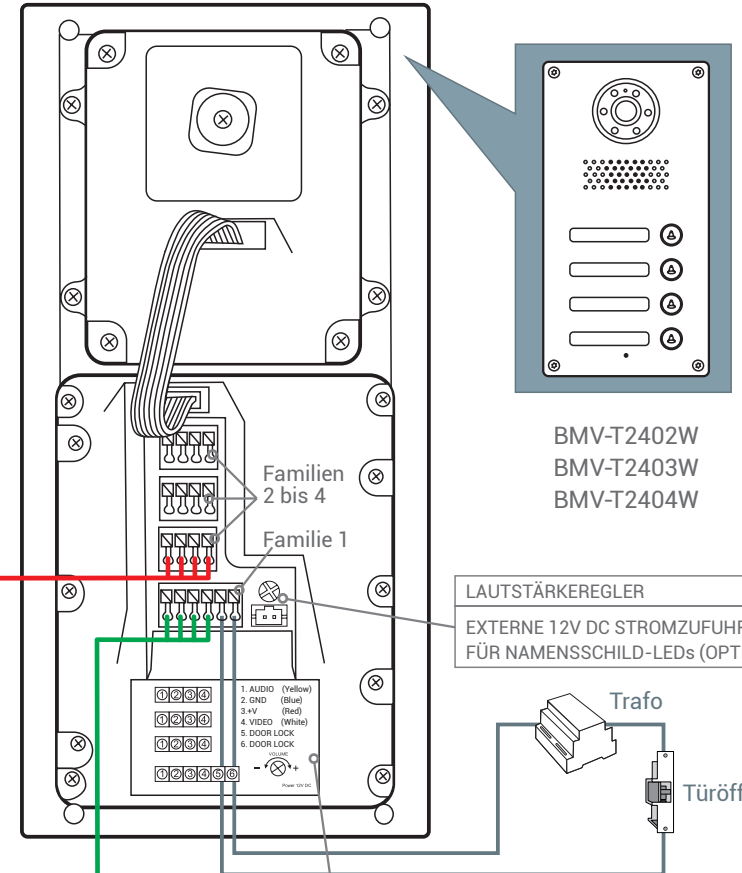

BMV-T2402W/ T2403W / T2404W (2 BIS 4-FAMILIEN TÜRSTATIONEN)

SLAVE-VIDEOSTATION 3

Letzter Slave-Videostation-DIP-Schalter auf ON

MASTER-VIDEOSTATION

Der Schaltplan gilt für folgende Videostationen:

- BMV-10104/10114
- BMV-7204/7214¹
- BMV-7304/7314
- BMV-10304/10314^{1,2}
- BMV-7504/7514^{1,2}
- BMV-7604¹
- BMV-4304^{1,2}

SLAVE-VIDEOSTATION 3

Letzter Slave-Videostation-DIP-Schalter auf ON

MASTER-VIDEOSTATION

UNTERPUTZ-TÜRSTATION

BMV-T2402W
BMV-T2403W
BMV-T2404W

LAUTSTÄRKEREGLER
EXTERNE 12V DC STROMZUFUHR
FÜR NAMENSCHILD-LEDs (OPTIONAL)

AUDIO	AUDIOANSCHLUSS
GND	ERDUNG (INTERN)
+V	+12V DC (INTERN)
VIDEO	VIDEOANSCHLUSS
DOOR LOCK	TÜRSCHLOSS

NEOSTAR