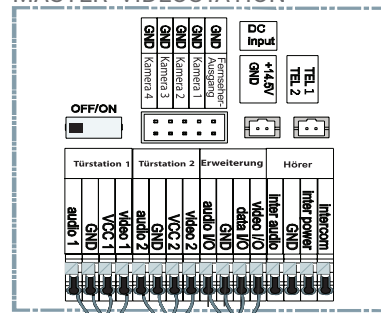

BMV-T2402W/ T2403W / T2404W (2 BIS 4-FAMILIEN TÜRSTATIONEN)

SLAVE-VIDEOSTATION 3

Letzter Slave-Videostation-DIP-Schalter auf ON

MASTER-VIDEOSTATION

Der Schaltplan gilt für folgende Videostationen:

- BMV-10104/10114
- BMV-7204/7214¹
- BMV-7304/7314
- BMV-10304/10314^{1,2}
- BMV-7504/7514^{1,2}
- BMV-7604¹
- BMV-4304^{1,2}

SLAVE-VIDEOSTATION 3

Letzter Slave-Videostation-DIP-Schalter auf ON

MASTER-VIDEOSTATION

UNTERPUTZ-TÜRSTATION

BMV-T2402W
BMV-T2403W
BMV-T2404W

LAUTSTÄRKEREGLER
EXTERNE 12V DC STROMZUFUHR
FÜR NAMENSCHILD-LEDs (OPTIONAL)