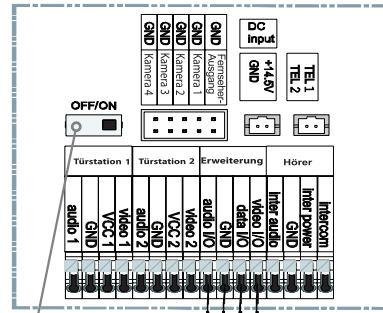

BMV-T2402W/ T2403W / T2404W (2 BIS 4-FAMILIEN TÜRSTATIONEN)

SLAVE-VIDEOSTATION 3

Letzter Slave-Videostation-DIP-Schalter auf ON

MASTER-VIDEOSTATION

Der Schaltplan gilt für folgende Videostationen:

- BMV-10104/10114
- BMV-7204/7214¹
- BMV-7304/7314
- BMV-10304/10314^{1,2}
- BMV-7504/7514^{1,2}
- BMV-7604¹
- BMV-4304^{1,2}

¹ Diese Videostationen verfügen über kein Telefonmodul

² Diese Videostationen verfügen über keine Kameraanschlüsse

DC INPUT	SPANNUNGSVERSORGUNG +14,5V DC
DIP-SCHALTER	DIP-SCHALTER FÜR VIDEOSIGNALVERSTÄRKUNG

SLAVE-VIDEOSTATION 3

Letzter Slave-Videostation-DIP-Schalter auf ON

MASTER-VIDEOSTATION

UNTERPUTZ-TÜRSTATION

BMV-T2402W
BMV-T2403W
BMV-T2404W

LAUTSTÄRKEREGLER
EXTERNE 12V DC STROMZUFUHR
FÜR NAMENSCHILD-LEDs (OPTIONAL)

AUDIO	AUDIOANSCHLUSS
GND	ERDUNG (INTERN)
+V	+12V DC (INTERN)
VIDEO	VIDEOANSCHLUSS
DOOR LOCK	TÜRSCHLOSS

NEOSTAR