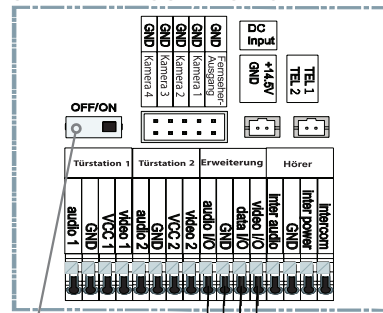

BMV-T2402W/ T2403W / T2404W (2 BIS 4-FAMILIEN TÜRSTATIONEN)

SLAVE-VIDEOSTATION 3

Letzter Slave-Videostation-DIP-Schalter auf ON

MASTER-VIDEOSTATION

Der Schaltplan gilt für folgende Videostationen:

- BMV-10104/10114
- BMV-7204/7214¹
- BMV-7304/7314
- BMV-10304/10314^{1,2}
- BMV-7504/7514^{1,2}
- BMV-7604¹
- BMV-4304^{1,2}

SLAVE-VIDEOSTATION 3

Letzter Slave-Videostation-DIP-Schalter auf ON

MASTER-VIDEOSTATION

UNTERPUTZ-TÜRSTATION

BMV-T2402W
BMV-T2403W
BMV-T2404W

LAUTSTÄRKEREGLER
EXTERNE 12V DC STROMZUFUHR
FÜR NAMENSCHILD-LEDs (OPTIONAL)

AUDIO	AUDIOANSCHLUSS
GND	ERDUNG (INTERN)
+V	+12V DC (INTERN)
VIDEO	VIDEOANSCHLUSS
DOOR LOCK	TÜRSCHLOSS

NEOSTAR