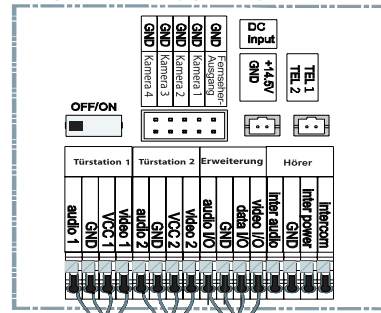

BMV-T2402W/ T2403W / T2404W (2 BIS 4-FAMILIEN TÜRSTATIONEN)

SLAVE-VIDEOSTATION 3

Letzter Slave-Videostation-DIP-Schalter auf ON

MASTER-VIDEOSTATION

Der Schaltplan gilt für folgende Videostationen:

- BMV-10104/10114
- BMV-7204/7214¹
- BMV-7304/7314
- BMV-10304/10314^{1,2}
- BMV-7504/7514^{1,2}
- BMV-7604¹
- BMV-4304^{1,2}

SLAVE-VIDEOSTATION 3

Letzter Slave-Videostation-DIP-Schalter auf ON

MASTER-VIDEOSTATION

UNTERPUTZ-TÜRSTATION

BMV-T2402W
BMV-T2403W
BMV-T2404W

LAUTSTÄRKEREGLER
EXTERNE 12V DC STROMZUFUHR
FÜR NAMENSCHILD-LEDs (OPTIONAL)

AUDIO	AUDIOANSCHLUSS
GND	ERDUNG (INTERN)
+V	+12V DC (INTERN)
VIDEO	VIDEOANSCHLUSS
DOOR LOCK	TÜRSCHLOSS

NEOSTAR