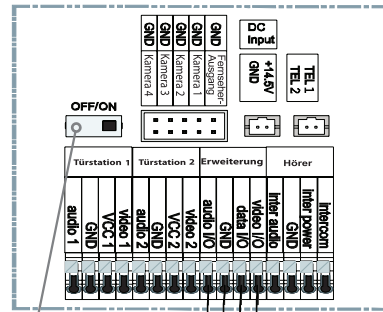

SLAVE-VIDEOSTATION 3

Letzter Slave-Videostation-DIP-Schalter auf ON