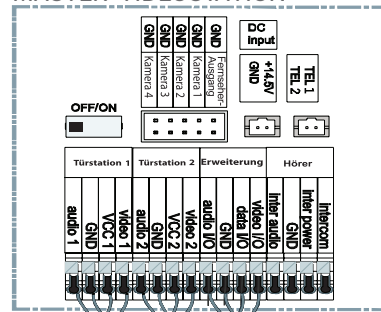

MASTER-VIDEOSTATION

Türstation 1
Türstation 2