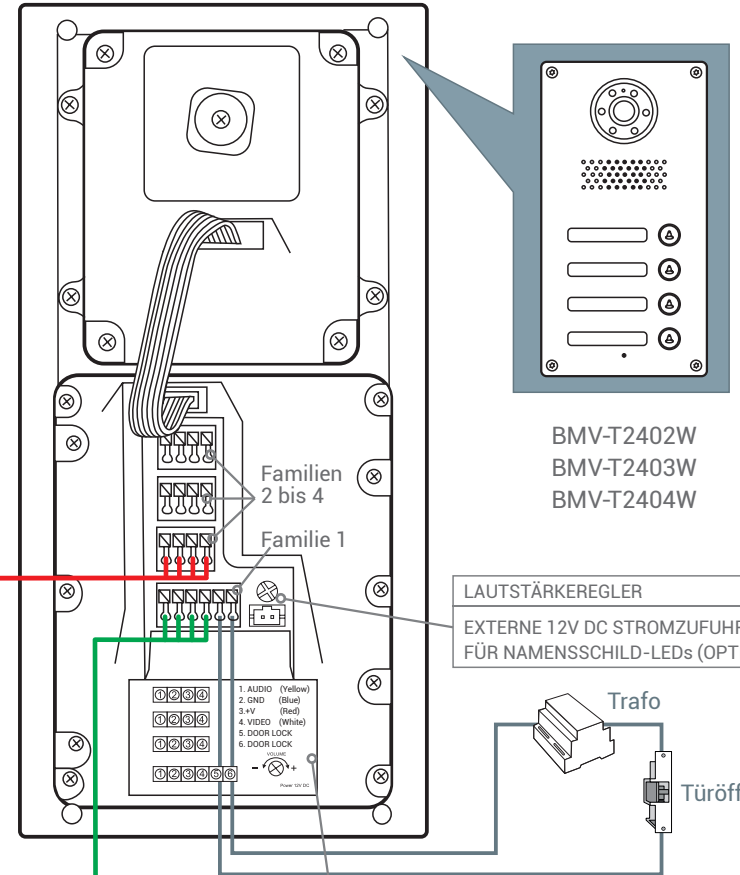

# BMV-T2402W/ T2403W / T2404W (2 BIS 4-FAMILIEN TÜRSTATIONEN)

SLAVE-VIDEOSTATION 3

Letzter Slave-Videostation-DIP-Schalter auf ON

MASTER-VIDEOSTATION

Türstation 1  
Türstation 2

Der Schaltplan gilt für folgende Videostationen:

- BMV-10104/10114
- BMV-7204/7214<sup>1</sup>
- BMV-7304/7314
- BMV-10304/10314<sup>1,2</sup>
- BMV-7504/7514<sup>1,2</sup>
- BMV-7604<sup>1</sup>
- BMV-4304<sup>1,2</sup>

<sup>1</sup> Diese Videostationen verfügen über kein Telefonmodul

<sup>2</sup> Diese Videostationen verfügen über keine Kameraanschlüsse

DC INPUT	SPANNUNGSVERSORGUNG +14,5V DC
DIP-SCHALTER	DIP-SCHALTER FÜR VIDEOSIGNALVERSTÄRKUNG

SLAVE-VIDEOSTATION 3

Letzter Slave-Videostation-DIP-Schalter auf ON

MASTER-VIDEOSTATION

Türstation 1  
Türstation 2

UNTERPUTZ-TÜRSTATION

BMV-T2402W  
BMV-T2403W  
BMV-T2404W

LAUTSTÄRKEREGLER  
EXTERNE 12V DC STROMZUFUHR  
FÜR NAMENSCHILD-LEDs (OPTIONAL)

AUDIO	AUDIOANSCHLUSS
GND	ERDUNG (INTERN)
+V	+12V DC (INTERN)
VIDEO	VIDEOANSCHLUSS
DOOR LOCK	TÜRSCHLOSS