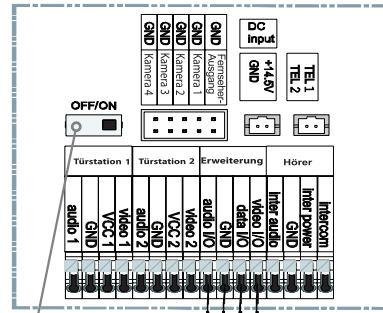

# BMV-T2402W/ T2403W / T2404W (2 BIS 4-FAMILIEN TÜRSTATIONEN)

SLAVE-VIDEOSTATION 3

Letzter Slave-Videostation-DIP-Schalter auf ON

MASTER-VIDEOSTATION

Türstation 1  
Türstation 2

Der Schaltplan gilt für folgende Videostationen:

- BMV-10104/10114
- BMV-7204/7214<sup>1</sup>
- BMV-7304/7314
- BMV-10304/10314<sup>1,2</sup>
- BMV-7504/7514<sup>1,2</sup>
- BMV-7604<sup>1</sup>
- BMV-4304<sup>1,2</sup>

<sup>1</sup> Diese Videostationen verfügen über kein Telefonmodul

<sup>2</sup> Diese Videostationen verfügen über keine Kameraanschlüsse

DC INPUT	SPANNUNGSVERSORGUNG +14,5V DC
DIP-SCHALTER	DIP-SCHALTER FÜR VIDEOSIGNALVERSTÄRKUNG

SLAVE-VIDEOSTATION 3

Letzter Slave-Videostation-DIP-Schalter auf ON

MASTER-VIDEOSTATION

Türstation 1  
Türstation 2

UNTERPUTZ-TÜRSTATION

BMV-T2402W  
BMV-T2403W  
BMV-T2404W

LAUTSTÄRKEREGLER  
EXTERNE 12V DC STROMZUFUHR  
FÜR NAMENSCHILD-LEDs (OPTIONAL)

AUDIO	AUDIOANSCHLUSS
GND	ERDUNG (INTERN)
+V	+12V DC (INTERN)
VIDEO	VIDEOANSCHLUSS
DOOR LOCK	TÜRSCHLOSS