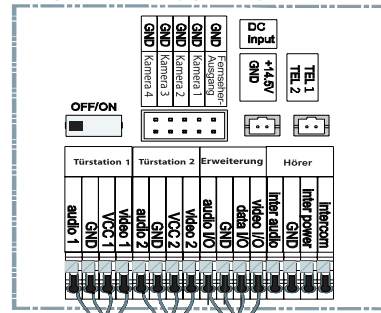

# BMV-T2402W/ T2403W / T2404W (2 BIS 4-FAMILIEN TÜRSTATIONEN)

SLAVE-VIDEOSTATION 3

Letzter Slave-Videostation-DIP-Schalter auf ON

MASTER-VIDEOSTATION

Türstation 1  
Türstation 2

Der Schaltplan gilt für folgende Videostationen:

- BMV-10104/10114
- BMV-7204/7214<sup>1</sup>
- BMV-7304/7314
- BMV-10304/10314<sup>1,2</sup>
- BMV-7504/7514<sup>1,2</sup>
- BMV-7604<sup>1</sup>
- BMV-4304<sup>1,2</sup>

<sup>1</sup> Diese Videostationen verfügen über kein Telefonmodul