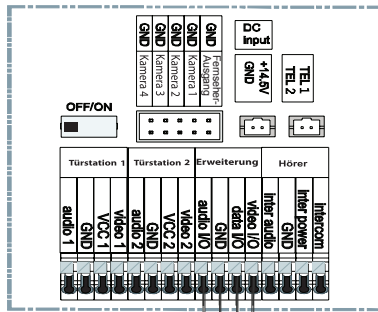

BMV-T2401W (1-FAMILIEN TÜRSTATION)

SLAVE-VIDEOSTATION 2

SLAVE-VIDEOSTATION 3

SLAVE-VIDEOSTATION 1

MASTER-VIDEOSTATION

Letzter Slave-Videostation-DIP-Schalter auf ON

Der Schaltplan gilt für folgende Videostationen:

- BMV-10104/10114
- BMV-7204/7214
- BMV-7304/7314
- BMV-10304/10314^{1,2}
- BMV-7504/7514^{1,2}
- BMV-7604
- BMV-4304^{1,2}

¹ Diese Videostationen verfügen über kein Telefonmodul

² Diese Videostationen verfügen über keine Kameraanschlüsse

DC INPUT	SPANNUNGSVERSORGUNG +14,5V DC
DIP-SCHALTER	DIP-SCHALTER FÜR VIDEOSIGNALVERSTÄRKUNG

UNTERPUTZ-TÜRSTATION

BMV-T2401W

LAUTSTÄRKEREGLER
EXTERNE 12V DC STROMZUFUHR
FÜR NAMENSCHILD-LEDs (OPTIONAL)

AUDIO	AUDIOANSCHLUSS
GND	ERDUNG (INTERN)
+V	+12V DC (INTERN)
VIDEO	VIDEOANSCHLUSS
DOOR LOCK	TÜRSCHLOSS