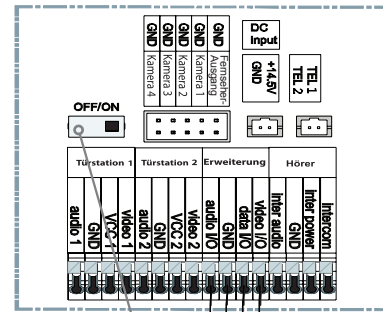

BMV-T2401W (1-FAMILIEN TÜRSTATION)

SLAVE-VIDEOSTATION 2

SLAVE-VIDEOSTATION 3

SLAVE-VIDEOSTATION 1

MASTER-VIDEOSTATION

Letzter Slave-Videostation-DIP-Schalter auf ON

Der Schaltplan gilt für folgende Videostationen:

- BMV-10104/10114
- BMV-7204/7214
- BMV-7304/7314
- BMV-10304/10314^{1,2}
- BMV-7504/7514^{1,2}
- BMV-7604
- BMV-4304^{1,2}

¹ Diese Videostationen verfügen über kein Telefonmodul

² Diese Videostationen verfügen über keine Kameraanschlüsse

DC INPUT	SPANNUNGSVERSORGUNG +14,5V DC
DIP-SCHALTER	DIP-SCHALTER FÜR VIDEOSIGNALVERSTÄRKUNG

UNTERPUTZ-TÜRSTATION

BMV-T2401W

LAUTSTÄRKEREGLER
EXTERNE 12V DC STROMZUFUHR
FÜR NAMENSCHILD-LEDs (OPTIONAL)

AUDIO	AUDIOANSCHLUSS
GND	ERDUNG (INTERN)
+V	+12V DC (INTERN)
VIDEO	VIDEOANSCHLUSS
DOOR LOCK	TÜRSCHLOSS