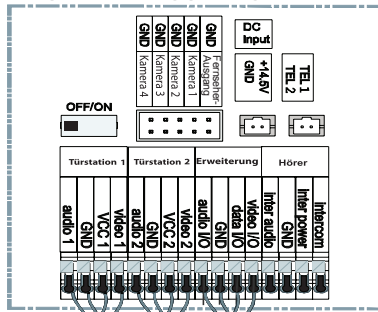

BMV-T2401W (1-FAMILIEN TÜRSTATION)

SLAVE-VIDEOSTATION 2

SLAVE-VIDEOSTATION 3

SLAVE-VIDEOSTATION 1

MASTER-VIDEOSTATION

Letzter Slave-Videostation-DIP-Schalter auf ON

Der Schaltplan gilt für folgende Videostationen:

- BMV-10104/10114
- BMV-7204/7214
- BMV-7304/7314
- BMV-10304/10314^{1,2}
- BMV-7504/7514^{1,2}
- BMV-7604
- BMV-4304^{1,2}

¹ Diese Videostationen verfügen über kein Telefonmodul

² Diese Videostationen verfügen über keine Kameraanschlüsse

DC INPUT	SPANNUNGSVERSORGUNG +14,5V DC
DIP-SCHALTER	DIP-SCHALTER FÜR VIDEOSIGNALVERSTÄRKUNG

UNTERPUTZ-TÜRSTATION

BMV-T2401W

LAUTSTÄRKEREGLER
EXTERNE 12V DC STROMZUFUHR
FÜR NAMENSCHILD-LEDs (OPTIONAL)

AUDIO	AUDIOANSCHLUSS
GND	ERDUNG (INTERN)
+V	+12V DC (INTERN)
VIDEO	VIDEOANSCHLUSS
DOOR LOCK	TÜRSCHLOSS