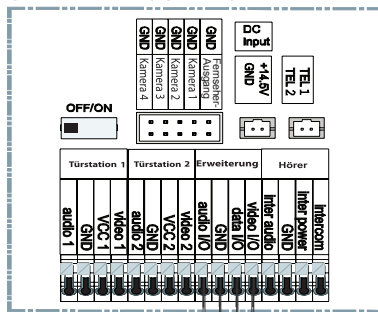

BMV-T2401W (1-FAMILIEN TÜRSTATION)

SLAVE-VIDEOSTATION 2

SLAVE-VIDEOSTATION 3

SLAVE-VIDEOSTATION 1

MASTER-VIDEOSTATION

Letzter Slave-Videostation-DIP-Schalter auf ON

Der Schaltplan gilt für folgende Videostationen:

- BMV-10104/10114
- BMV-7204/7214
- BMV-7304/7314
- BMV-10304/10314^{1,2}
- BMV-7504/7514^{1,2}
- BMV-7604
- BMV-4304^{1,2}

¹ Diese Videostationen verfügen über kein Telefonmodul

² Diese Videostationen verfügen über keine Kameraanschlüsse

DC INPUT	SPANNUNGSVERSORGUNG +14,5V DC
DIP-SCHALTER	DIP-SCHALTER FÜR VIDEOSIGNALVERSTÄRKUNG

UNTERPUTZ-TÜRSTATION

BMV-T2401W

LAUTSTÄRKEREGLER
EXTERNE 12V DC STROMZUFUHR
FÜR NAMENSCHILD-LEDs (OPTIONAL)

AUDIO	AUDIOANSCHLUSS
GND	ERDUNG (INTERN)
+V	+12V DC (INTERN)
VIDEO	VIDEOANSCHLUSS
DOOR LOCK	TÜRSCHLOSS