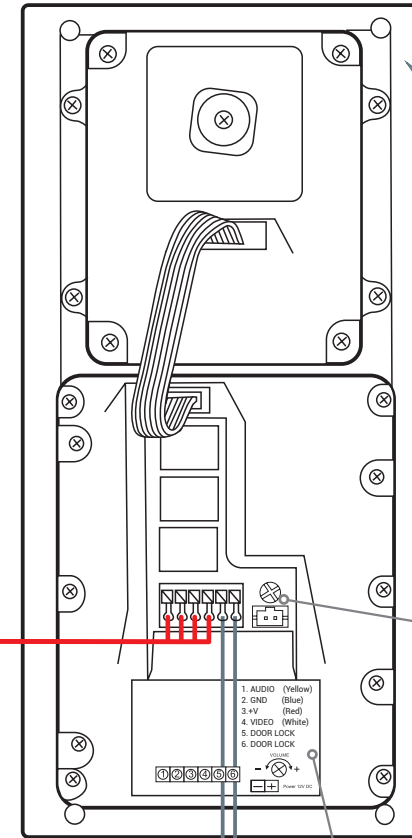

BMV-T2401W (1-FAMILIEN TÜRSTATION)

SLAVE-VIDEOSTATION 2

SLAVE-VIDEOSTATION 3

SLAVE-VIDEOSTATION 1

MASTER-VIDEOSTATION

Letzter Slave-Videostation-DIP-Schalter auf ON

Der Schaltplan gilt für folgende Videostationen:

- BMV-10104/10114
- BMV-7204/7214
- BMV-7304/7314
- BMV-10304/10314^{1,2}
- BMV-7504/7514^{1,2}
- BMV-7604
- BMV-4304^{1,2}

¹ Diese Videostationen verfügen über kein Telefonmodul

² Diese Videostationen verfügen über keine Kameraanschlüsse

DC INPUT	SPANNUNGSVERSORGUNG +14,5V DC
DIP-SCHALTER	DIP-SCHALTER FÜR VIDEOSIGNALVERSTÄRKUNG

UNTERPUTZ-TÜRSTATION

BMV-T2401W

LAUTSTÄRKEREGLER
EXTERNE 12V DC STROMZUFUHR
FÜR NAMENSCHILD-LEDs (OPTIONAL)

AUDIO	AUDIOANSCHLUSS
GND	ERDUNG (INTERN)
+V	+12V DC (INTERN)
VIDEO	VIDEOANSCHLUSS
DOOR LOCK	TÜRSCHLOSS